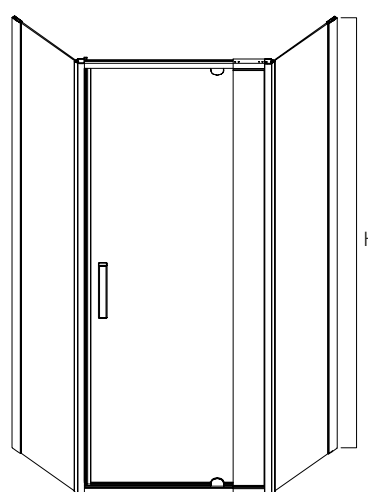

Code	Style	Size	Range (mm)
LS90NEOFC	Front	900x2000	835 – 895
LS90NEORC	Return		
LS100NEOFC	Front	1000x2000	935 – 995
LS100NEORC	Return		

Size	Width (A)	Depth (B)	Fixed (C)	Front (D)	Opening (E)	Height (H)
900	835 – 895	835 – 895	375 – 400	650 – 700	445	2000
1000	935 – 995	935 – 995	375 – 400	750 – 810	500	2000