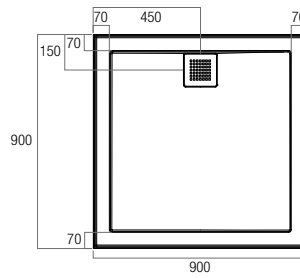

EC900R
900x900 Rear Outlet